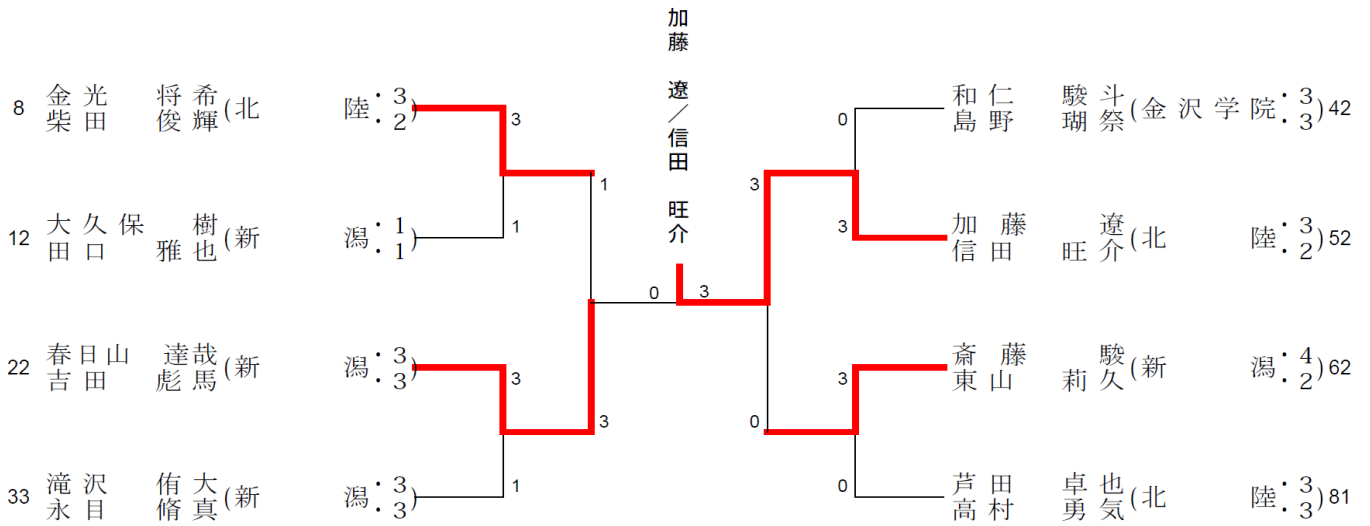

男子ダブルス BEST8

決勝

加藤 遼 信田 旺介	北陸・3 北陸・2	3	$\left\{ \begin{array}{l} 11 - 6 \\ 11 - 8 \\ 11 - 8 \end{array} \right\}$	0	春日山 達哉 吉田 彪馬	新潟・3 新潟・3

準決勝

春日山 達哉 吉田 彪馬	新潟・3 新潟・3	3	$\left\{ \begin{array}{l} 4 - 11 \\ 11 - 8 \\ 11 - 8 \\ 12 - 10 \end{array} \right\}$	1	金光 将希 柴田 俊輝	北陸・3 北陸・2

準決勝

加藤 遼 信田 旺介	北陸・3 北陸・2	3	$\left\{ \begin{array}{l} 11 - 6 \\ 11 - 7 \\ 11 - 9 \end{array} \right\}$	0	齋藤 駿 東山 莉久	新潟・4 新潟・2