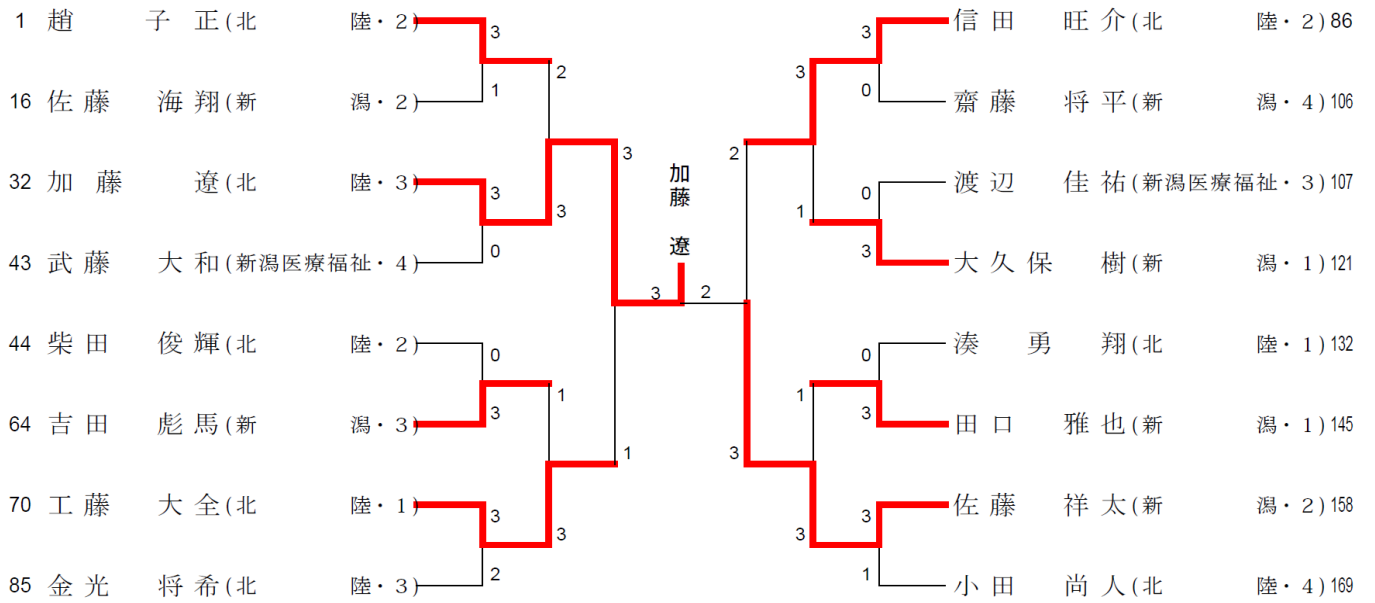

●女子2部リーグ

第1試合

信州				金沢 金沢工業	
扇谷真由	W	-	-	L	
六川沙絢	3	11 - 9 9 - 11 13 - 11 16 - 14	1	臼木万智	
白田仁美	3	12 - 10 17 - 15	0	竹内梨華	
扇谷真由		-		瀧澤七菜	
今井涼		-		瀧澤七菜	
白田仁美		-		竹内梨華	
3		-	0		

第2試合

金沢学院				金沢 金沢工業	
大石彩乃	W	-	-	L	
板谷茜	0	3 - 11 12 - 14 2 - 11	3	瀧澤七菜	
上田果奈	3	11 - 3 11 - 4	0	瀧澤七菜	
寺井千夏		11 - 8		臼木万智	
寺井千夏	3	10 - 12 11 - 3 11 - 13 11 - 5 11 - 7	2	臼木万智	
上田果奈		-		竹内梨華	
3		-	1		

第3試合

信州				金沢学院	
六川沙絢	0	8 - 11 3 - 11 6 - 11	3	寺井千夏	
扇谷真由	3	11 - 6 11 - 9 9 - 11 11 - 3	1	大石彩乃	
扇谷真由	0	3 - 11 8 - 11	3	上田果奈	
白田仁美		9 - 11		寺井千夏	
白田仁美	0	7 - 11 5 - 11 4 - 11	3	上田果奈	
今井涼		-		板谷茜	
1		-	3		

●インカレ決定戦

1部2位 対 2部1位

新潟				金沢学院	
長部心奈	3	11 - 5 11 - 7 11 - 4	0	上田果奈	
郡山七海	3	11 - 3 11 - 5 11 - 0	0	大石彩乃	
郡山七海	3	11 - 5 11 - 9	0	上田果奈	
森田祐以		11 - 3		寺井千夏	
森田祐以		-		寺井千夏	
森岡恭加		-		板谷茜	
3		-	0		

●1部、2部入れ替え戦(女子)

1部3位 対 2部2位

新潟医療福祉				信州	
寺西沙莉奈	3	11 - 2 11 - 0 11 - 5	0	扇谷真由	
鷺森真理子	3	11 - 7 11 - 7 11 - 3	0	六川沙絢	
寺西沙莉奈	3	11 - 6 11 - 2	0	白田仁美	
中村絢		11 - 3		今井涼	
中村絢		-		白田仁美	
鈴木来美		-		今井涼	
3		-	0		

男子シングルス BEST16

決勝

加藤 遼 北陸・3 3 { 5 - 11
7 - 11
12 - 10
11 - 4
11 - 8 } 2 佐藤 祥太 新潟・2

準決勝

加藤 遼 北陸・3 3 { 11 - 6
8 - 11
11 - 5
13 - 11 } 1 工藤 大全 北陸・1

準決勝

信田 旺介 北陸・2 2 { 11 - 7
12 - 10
12 - 14
7 - 11
7 - 11 } 3 佐藤 祥太 新潟・2