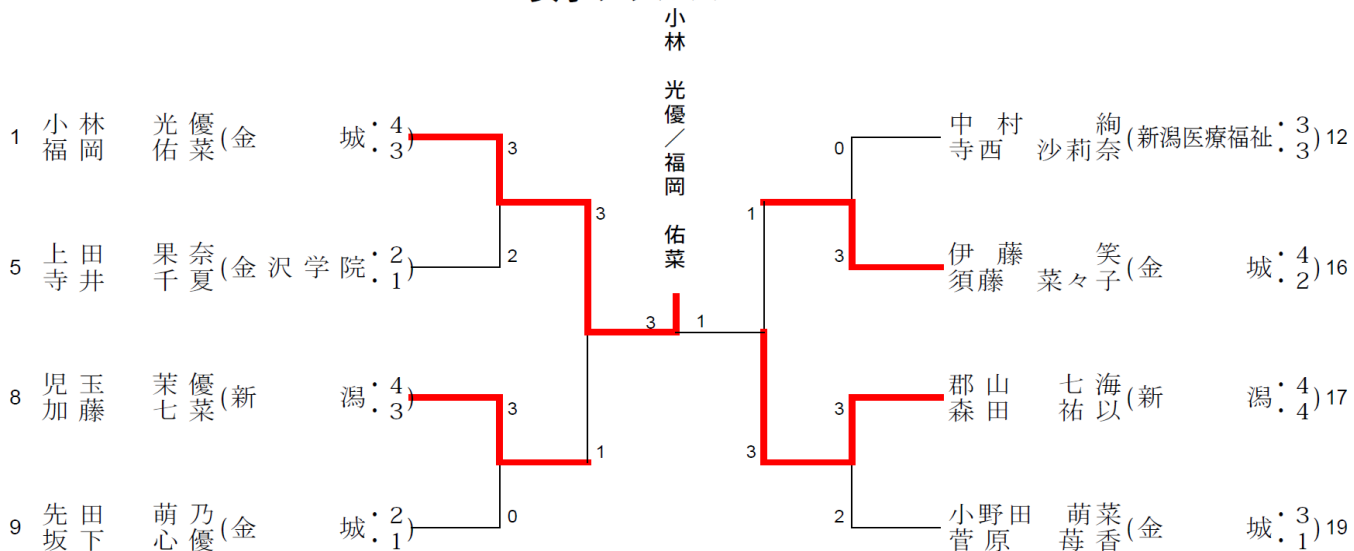

女子ダブルス BEST8

決勝

小林 光優 福岡 佑菜	金城・4 金城・3	3	$\left\{ \begin{array}{l} 5 - 11 \\ 11 - 5 \\ 11 - 4 \\ 11 - 7 \end{array} \right\}$	1	郡山 七海 森田 祐以	新潟・4 新潟・4

準決勝

小林 光優 福岡 佑菜	金城・4 金城・3	3	$\left\{ \begin{array}{l} 11 - 4 \\ 9 - 11 \\ 11 - 7 \\ 11 - 7 \end{array} \right\}$	1	児玉 茉優 加藤 七菜	新潟・4 新潟・3

準決勝

郡山 七海 森田 祐以	新潟・4 新潟・4	3	$\left\{ \begin{array}{l} 11 - 8 \\ 6 - 11 \\ 11 - 7 \\ 11 - 8 \end{array} \right\}$	1	伊藤 笑子 須藤 菜々子	金城・4 金城・2