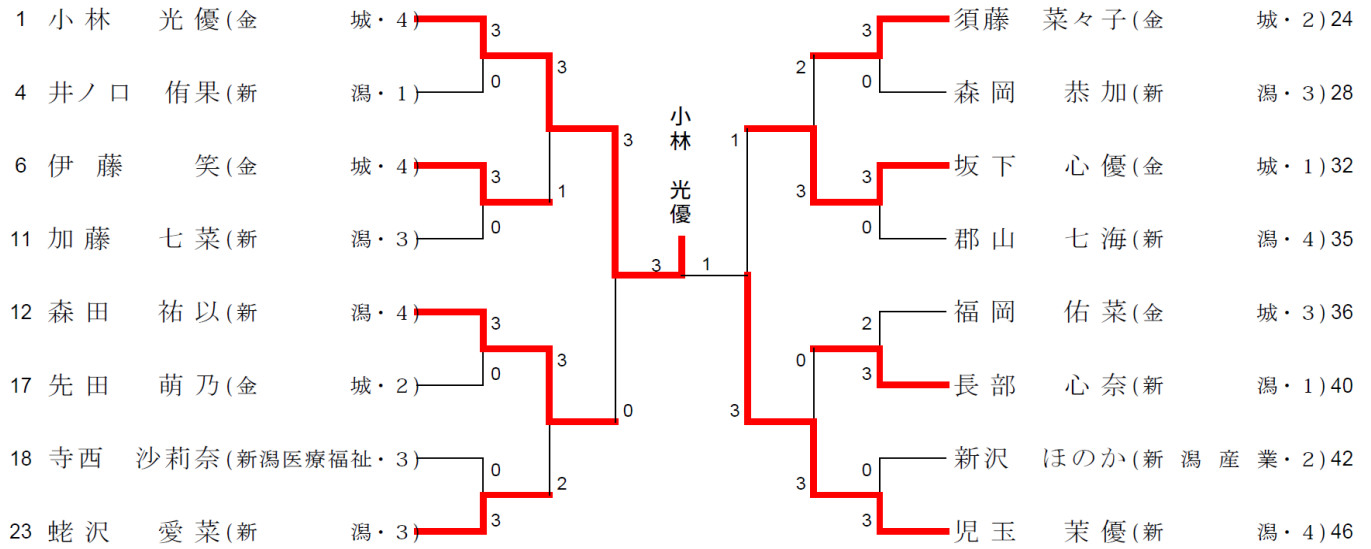

女子シングルス BEST16

決勝

小林 光優 金城・4 3 $\left\{ \begin{array}{l} 11 - 5 \\ 11 - 7 \\ 6 - 11 \\ 11 - 7 \end{array} \right\}$ 1 児玉 茉優 新潟・4

準決勝

小林 光優 金城・4 3 $\left\{ \begin{array}{l} 11 - 4 \\ 11 - 9 \\ 11 - 8 \end{array} \right\}$ 0 森田 祐以 新潟・4

準決勝

児玉 茉優 新潟・4 3 $\left\{ \begin{array}{l} 11 - 1 \\ 11 - 9 \\ 10 - 12 \\ 11 - 4 \end{array} \right\}$ 1 坂下 心優 金城・1